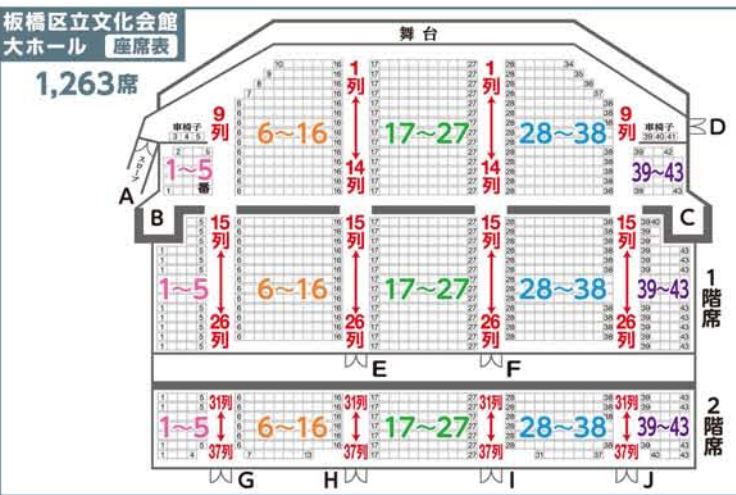

9/14(土) 15(日) **板橋演劇センター公演No.94 「シンベリン」 Cymbeline** 好評発売中

古代ブリテン王シンベリンに服従せよと迫るローマ軍。
祖国を救ったのは奪われた息子、失った娘、追放されたその夫。

時 間 ● 9月14日(土)開演 18時00分
9月15日(日)開演 14時00分
※開場はそれぞれ30分前
作・訳・演出 ● 作/W.シェイクスピア 訳/小田島雄志 演出/遠藤栄蔵
出 演 ● 鈴木吉行、酒井恵美子、遠藤栄蔵 ほか
会 場 ● 区立文化会館小ホール
取 扱 店 ● 板橋演劇センター (080-5193-7394)、区立文化会館
料 金 ● **(全席自由) 前売3,500円 当日4,000円**
※高校生以下は無料