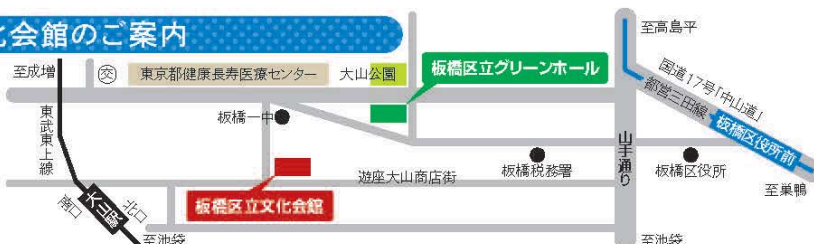

※上記に掲載されていないイベントに関しましては、文化会館ウェブサイトをご覧ください。

チケットの予約・購入

文化会館

電話予約 受付/9時~20時

窓口販売

受付/9時~20時

区立文化会館 チケット専用ダイヤル TEL 03-3579-5666

※おかけ間違いのないようお願いいたします。

初日特電 表示のある公演
●発売初日は電話予約のみです。なお、時間は9時~15時です。区立文化会館チケット販売窓口へお越しになっても、チケットの購入はできませんのでご注意ください。
※発売初日はお席が選べません。ご了承ください。※電話が混み合いがかりにくい場合がございます。

【予約チケットの受取窓口】区立文化会館(1階チケットカウンター)
●予約日から8日以内にチケットをお引き取りください。
●受取窓口にお越しになれない場合は「チケット引換券」を郵送します。予約時にお申し出ください。代金のお支払いは銀行振込で、振込手数料および郵送事務手数料はお客様の負担となります。

区立文化会館(1階チケットカウンター)
●区立文化会館窓口で直接販売いたします。
●「初日特電」の表示のある公演は、発売翌日からの販売になります。(初日発売の際はご容赦ください)
●お支払いは現金のみです。●施設点検日のチケット販売は、17時で終了いたします。

区立文化会館・グリーンホールのウェブサイトから http://www.itabun.com

- ●ご予約には事前の登録が必要になります。(登録は無料)
- ●区立文化会館・グリーンホールのウェブサイトの「オンラインチケット」をクリックし、販売ページにアクセスして、希望の公演をお選びください。
- ●購入決定後、区立文化会館窓口お引き取りの場合は「受付番号」、セブンイレブンお引き取りの場合は「払込票番号」をお控えください。
- ●区立文化会館窓口、セブンイレブンで、それぞれの番号をお伝えのうえ、8日以内にチケットをお引き取りください。
- ●「初日特電」の表示のある公演は、発売日9時よりウェブサイト販売します。

チケット購入にあたってのご注意 (必ずお読みください)

- ①車椅子席は区立文化会館までお問い合わせください。
- ②公演ごとに予約開始日が異なります。各公演の前売開始日(予約開始日)をお間違えないようにご確認ください。
- ③セブンイレブンでのチケットお引き取り時、サービス利用料162円/1件、コンビニ発券手数料108円/1枚がかかります。
- ④期間内にお支払いがない場合はキャンセルとなります。
- ⑤ご予約・ご購入後のキャンセルや座席の変更はお受けできませんので、ご了承ください。

板橋区立文化会館のご案内

〒173-0014
東京都板橋区大山東町51番1号
TEL 03-3579-2222
●東武東上線 大山駅下車 徒歩3分
●都営三田線 板橋区役所前駅下車 徒歩7分
※お車でのご来場はご注意ください。

プレイガイド

- **チケットぴあ** TEL 0570-02-9999
  ホームページ▶ t.pia.jp
  ◎ご予約時には各公演に記載された「Pコード」が必要になります。
- **ローソンチケット** TEL 0570-000-407
  (10:00~20:00受付)
  ホームページ▶ l-tike.com
  ◎ご予約時には各公演に記載された「Lコード」が必要になります。
- **JTBエンタメチケット** TEL 0570-03-0311
  ホームページ▶ jtb.co.jp/ticket/
  ●各プレイガイドごとに、営業時間や受付方法が異なります。詳しくは各プレイガイドにお問い合わせください。
  ●「0570」で始まる電話番号は、一部の携帯電話・PHS・IP電話からはご利用できない場合がございます。
  ●上記プレイガイド以外に、公演独自のプレイガイドもございます。

チケット取扱店 店

1. ●下記の8店舗にて、発売日から店頭販売いたします。
   - ●定休日・営業時間は各店舗にお問い合わせください。
   - ●店頭では先着順に販売いたします。電話予約はできません。

板橋区役所南館1階	CAFE DINING [NAKAJUKU]	TEL 03-6915-5066
ハッピーロード 大山商店街	ハローショップ「とれたて村」	TEL 03-3958-9040
中板橋商店街	中板堂	TEL 03-3579-0010
宮の下商店街入口	大野屋文具店	TEL 03-3956-1417
板橋駅前本通り商店街	時計・宝飾・メガネ「光輝」	TEL 03-3964-6511
志村坂上駅A3出口	書林朝日書店	TEL 03-3966-5840
高島平団地内・壱番街	高島平南天堂(壱番街店)	TEL 03-3936-4455
成増駅北口前	長太郎不動産(成増駅北口前店)	TEL 03-3938-0002